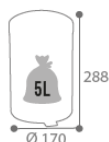

Caractéristiques produits :

Dimensions (L x l x H) : 17 x 17 x 28,8 cm

Poids : 0,7 kilos

- Corps plat en acier poudré anti-UV et couvercle bombé en inox
- Charnière en plastique
- Tringlerie en acier galvanisé
- Seau intérieur plastique amovible
- Embase plastique avec contre pédale

STOCKAGE ET LIVRAISON :

Gencod : 3019920910075

Emballage :

Nomenclature douanière : 73239900

Carton unitaire :

Palettisation : palette perdue

Dimensions (L x l x H) → 23,40 x 18,30 x 29,50 cm

Poids brut avec emballage → 0,860 kilos

Volume → 0,013 m³

Nombre de produit par palette → 120 *répartis sur 6 couches de 20 produits*

Dimensions de la palette (L x l x H) → 120 x 80 x 192 cm

Poids → 114 kilos